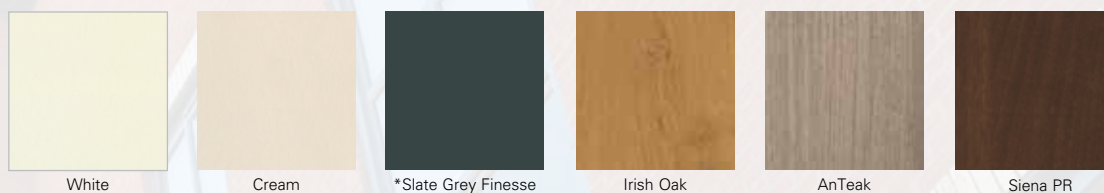

COLOURS IN STOCK WHATEVER THE WEATHER

SPECTRUM

SPECTRUM RANGE

CLASSIC RANGE

PREMIER RANGE

Available on a choice of White, Brown, Tan or Cream base.

FOILING OPTIONS GUIDE

FOILING OPTIONS GUIDE

CLASSIC RANGE

Colour Reference	German Reference	Old Number	New Part Number	RAL Colour	Guarantee
Agate Grey	Achatgrau	7038 05-167	7038 05-116700	RAL7038	10 Years
Anthracite Grey	Anthrazitgrau	7016 05-167	7016 05-116700	RAL7016	10 Years
*Anthracite Grey	Anthrazitgrau	7016 05-083	7016 05-808300	RAL7016	10 Years
Basalt Grey	Basaltgrau	7012 05-167	7012 05-116700	RAL7012	10 Years
Black Brown	Schwarzbraun	8518 05-167	8518 05-116700	RAL8022	10 Years
Brilliant Blue	Brillantblau	5007 05-167	5007 05-116700	RAL5007	7.5 Years
Chartwell Green	Chartwell Green	49246-011	49246-101100	BS14C35	10 Years
Dark Green	Dunkelgrun	6125 05-167	6125 05-116700	RAL6009	10 Years
Dark Oak FL-F1	Eiche Dunkel FL-F1	2052 089-167	9.2052 089-116700	-	10 Years
Dark Red	Dunkelrot	3081 05-167	3081 05-116700	RAL3011	10 Years
Light Oak	Golden Oak	2178 001-167	9.2178 001-116700	RAL8001	10 Years
Hazy Grey	Hazy Grey	49124-011	49124-101100	RAL7001	10 years
English Oak	Eiche Hell	2052 090-167	9.2052 090-116700	-	10 Years
Mahogany	Mahagoni	2097 013-167	9.2097 013-116700	RAL8017	10 Years
Natural Oak FL-G	Eiche Natur FL-G	3118 076-168	9.3118 076-116800	-	10 Years
Rosewood	Black Cherry	3202 001-167	9.3202 001-116700	RAL8017	10 Years
Rustic Oak 1	Eiche Rustikal 1	3149 008-167	9.3149 008-116700	-	10 Years
*Signal Grey	Signalgrau	7004 05-083	7004 05-808300	RAL7004	10 Years
Slate Grey	Slate Grey	49229-011	49229-101100	RAL7015	10 Years
Steel Blue	Stahlblau	5150 05-167	5150 05-116700	RAL5011	10 Years
Swamp Oak STF	Mooreiche STF (Bog Oak)	3167 004-167	9.3167 004-116700	-	10 Years
Walnut V	Nussbaum V	2178 007-167	9.2178 007-116700	-	10 Years